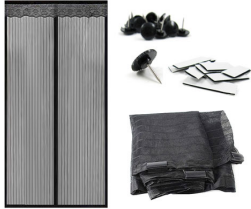

TV produkty i Gadżety > HIT Lata MOSKITIERA na drzwi w 2 pasach MAGIC MESH

HIT Lata MOSKITIERA na drzwi w 2 pasach MAGIC MESH

Model : -

HIT Lata MOSKITIERA na drzwi w 2 pasach MAGIC MESH

Producent : -

HIT Lata MOSKITIERA na drzwi w 2 pasach MAGIC MESH

Nowoczesna moskitiera, która pomoże chronić w sezonie letnim Twój dom przed uciążliwymi insektami. Łatwa w montażu, o eleganckim wyglądzie nie tylko zabezpieczy mieszkanie, ale również ozdobi jego wygląd. System 18 magnesów sprawia, że Magic Mesh z łatwością się otwiera i automatycznie po cichu zamyka, dzięki czemu zapobiega trzaskaniu drzwiami.

Moskitiera idealnie nadaje się do pojedynczych drzwi, rewelacyjnie sprawdza się w drzwiach przesuwanych oraz w kamperach! MAGIC MESH świetnie się sprawdza, jeśli masz kota lub psa, bo umożliwi zwierzątkom swobodne wychodzenie na zewnątrz. Instalacja moskitiery jest wyjątkowo prosta i nie wymaga żadnych gwoździ, śrub czy narzędzi.

Montaż zajmuje kilka sekund, a po sezonie możesz wygodnie przechować Magic Mesh w szafie, gdyż zajmuje niewiele miejsca. Ta rewolucyjna moskitiera będzie ci służyć przez wiele sezonów.

Wysokiej jakości MOSKITIERA zapewnia bardzo dużą przejrzystość, praktycznie niewidoczna w oknie. Siatka może być stosowana do drzwi jak i okien, balkonów.