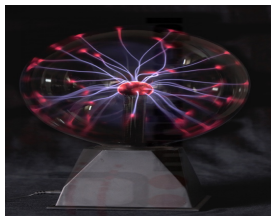

Prezenty/Upominki > MAGICZNA KULA LAMPA PLAZMOWA EDUKACYJNA GIGANT 62CM

MAGICZNA KULA LAMPA PLAZMOWA EDUKACYJNA GIGANT 62CM

Model : -

MAGICZNA KULA LAMPA PLAZMOWA EDUKACYJNA GIGANT 62CM

Producent : Inne

Magiczna kula Lampa plazmowa 62cm

Szklana kula w lampie plazmowej wypełniona jest gazem, w której dochodzi do wyładowań elektrycznych pierścieniowych. Gdy dotknie się palcem szklanej powierzchni kuli, wstęgi wyładowań elektrycznych zbierają się do niego tworząc przy tym niesamowity efekt. Kula wykonana jest ze szkła z plastikową podstawką. Zasilana jest prądem sieciowym 230V.

Specyfikacja techniczna:

Zasilanie: prądem sieciowym 230V

Zbudowana ze szklanej kuli o plastikowej podstawce

Przewód zasilający o długości do 140 cm

Powstawanie różnych efektów, wywoływane przez wyładowania elektryczne

Wymiary:

Obwód kuli : 62 cm

Wysokość z podstawką: 30 cm

Służąca do celów dekoracyjnych lub edukacyjnych

Włącznik On/Off

2 guziki (1 muzyka, 1 lampa)

Zestaw zawiera:

Fabrycznie nową kulę plazmową