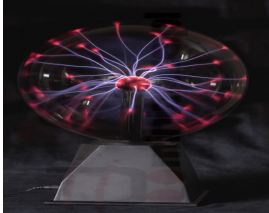

Prezenty/Upominki > MAGICZNA KULA LAMPA PLAZMOWA EDUKACYJNA GIGANT 62CM

## MAGICZNA KULA LAMPA PLAZMOWA EDUKACYJNA GIGANT 62CM

Model : -

MAGICZNA KULA LAMPA PLAZMOWA EDUKACYJNA GIGANT 62CM

Producent : Inne

Magiczna kula Lampa plazmowa 62cm

Szklana kula w lampie plazmowej wypełniona jest gazem, w której dochodzi do wyładowań elektrycznych pierścieniowych. Gdy dotknie się palcem szklanej powierzchni kuli, wstęgi wyładowań elektrycznych zbierają się do niego tworząc przy tym niesamowity efekt. Kula wykonana jest ze szkła z plastikową podstawką. Zasilana jest prądem sieciowym 230V.

Specyfikacja techniczna:

Zasilanie: prądem sieciowym 230V

Zbudowana ze szklanej kuli o plastikowej podstawce

Przewód zasilający o długości do 140 cm

Powstawanie różnych efektów, wywoływane przez wyładowania elektryczne

Wymiary:

Obwód kuli : 62 cm

Wysokość z podstawką: 30 cm

Służąca do celów dekoracyjnych lub edukacyjnych

Włącznik On/Off

2 guziki (1 muzyka, 1 lampa)

Zestaw zawiera:

Fabrycznie nową kulę plazmową