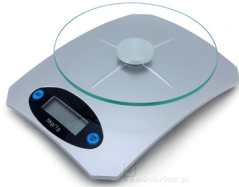

Dom i Ogród > Kuchnia > BLW Szklana waga kuchenna 5kg /1g WYPRZEDAŻ !!!

BLW Szklana waga kuchenna 5kg /1g WYPRZEDAŻ !!!

Model : BLW

BLW Szklana waga kuchenna 5kg /1g WYPRZEDAŻ !!!

Producent : -

SZKLANA Waga kuchenna BLW

Waga posiada duży czytelny wyświetlacz , podstawa wykonana jest z hartowanego grubego szkła .Waga posiada praktyczną funkcję auto-off która sprawia że waga po chwili nieużytkowania wyłączy się automatycznie

Duży, czytelny wyświetlacz oraz wygodne bardzo proste w obsłudze - przyciski funkcyjne.

Specyfikacja:

dokładność pomiaru: 1g

zakres pomiaru 0-5 kg

Wskaźnik zużycia baterii

Wskaźnik przeładowania powyżej 5kg

Funkcja TARA (podczas ważenia można dodawać kolejno produkty bez konieczności ściągania poprzedniego z wagi)

blat z hartowanego szkła o grubości 4 mm

duży czytelny wyświetlacz LCD o wymiarach 35 mmx 16 mm