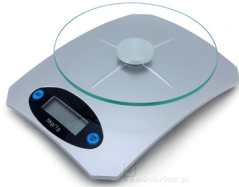

Dom i Ogród > Kuchnia > BLW Szklana waga kuchenna 5kg /1g WYPRZEDAŻ !!!

BLW Szklana waga kuchenna 5kg /1g WYPRZEDAŻ !!!

Model : BLW

BLW Szklana waga kuchenna 5kg /1g WYPRZEDAŻ !!!

Producent : -

SZKLANA Waga kuchenna BLW

Waga posiada duży czytelny wyświetlacz , podstawa wykonana jest z hartowanego grubego szkła .Waga posiada praktyczną funkcję auto-off która sprawia że waga po chwili nieużytkowania wyłączy się automatycznie

Duży, czytelny wyświetlacz oraz wygodne bardzo proste w obsłudze - przyciski funkcyjne.

Specyfikacja:

dokładność pomiaru: 1g

zakres pomiaru 0-5 kg

Wskaźnik zużycia baterii

Wskaźnik przeładowania powyżej 5kg

Funkcja TARA (podczas ważenia można dodawać kolejno produkty bez konieczności ściągania poprzedniego z wagi)

blat z hartowanego szkła o grubości 4 mm

duży czytelny wyświetlacz LCD o wymiarach 35 mmx 16 mm

zasilanie bateria 1x CR2032 (w zestawie)

automatyczne zerowanie wagi

funkcja Auto-Off po 30 sekundach nieużywania

Towar fabrycznie zapakowany w estetycznym kartonie.

Cena : 21,99 zł Brutto (17,88 zł Netto)

Dostępność: Produkt dostępny w naszym sklepie od 28 czerwca 2010